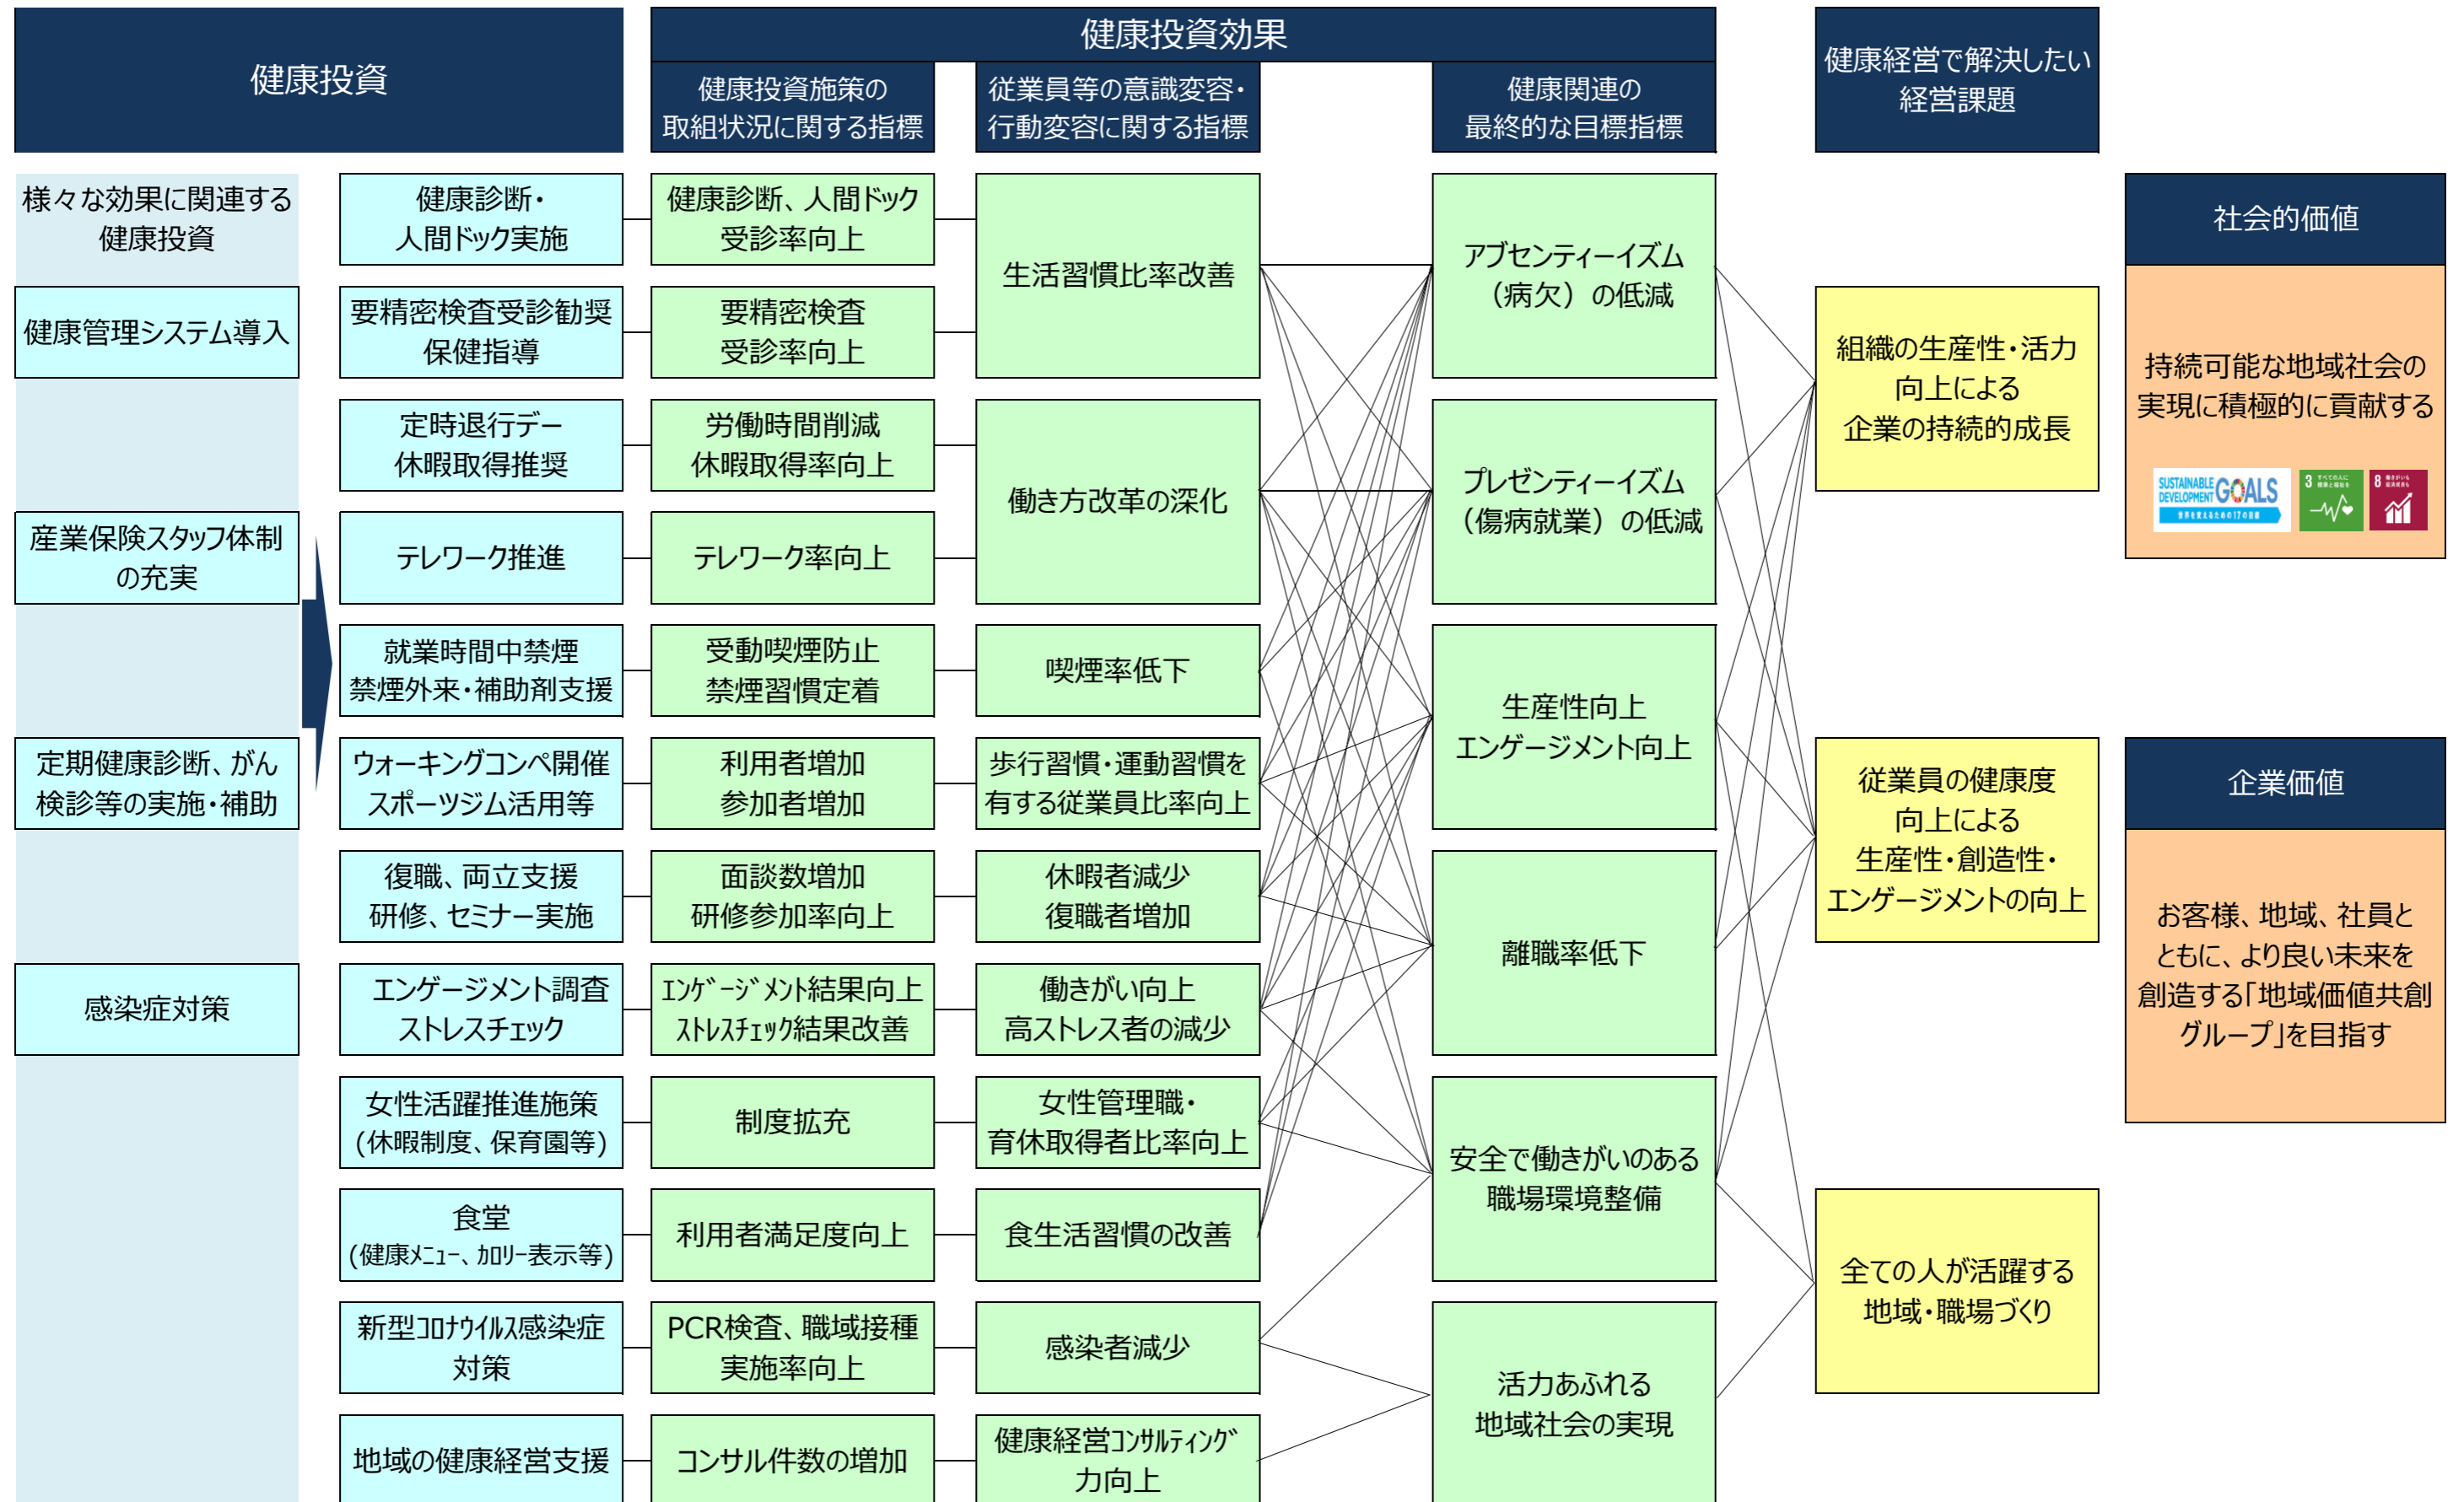

# 株式会社肥後銀行 健康経営戦略マップ

**社会的価値**

持続可能な地域社会の実現に積極的に貢献する

**企業価値**

お客様、地域、社員とともに、より良い未来を創造する「地域価値共創グループ」を目指す