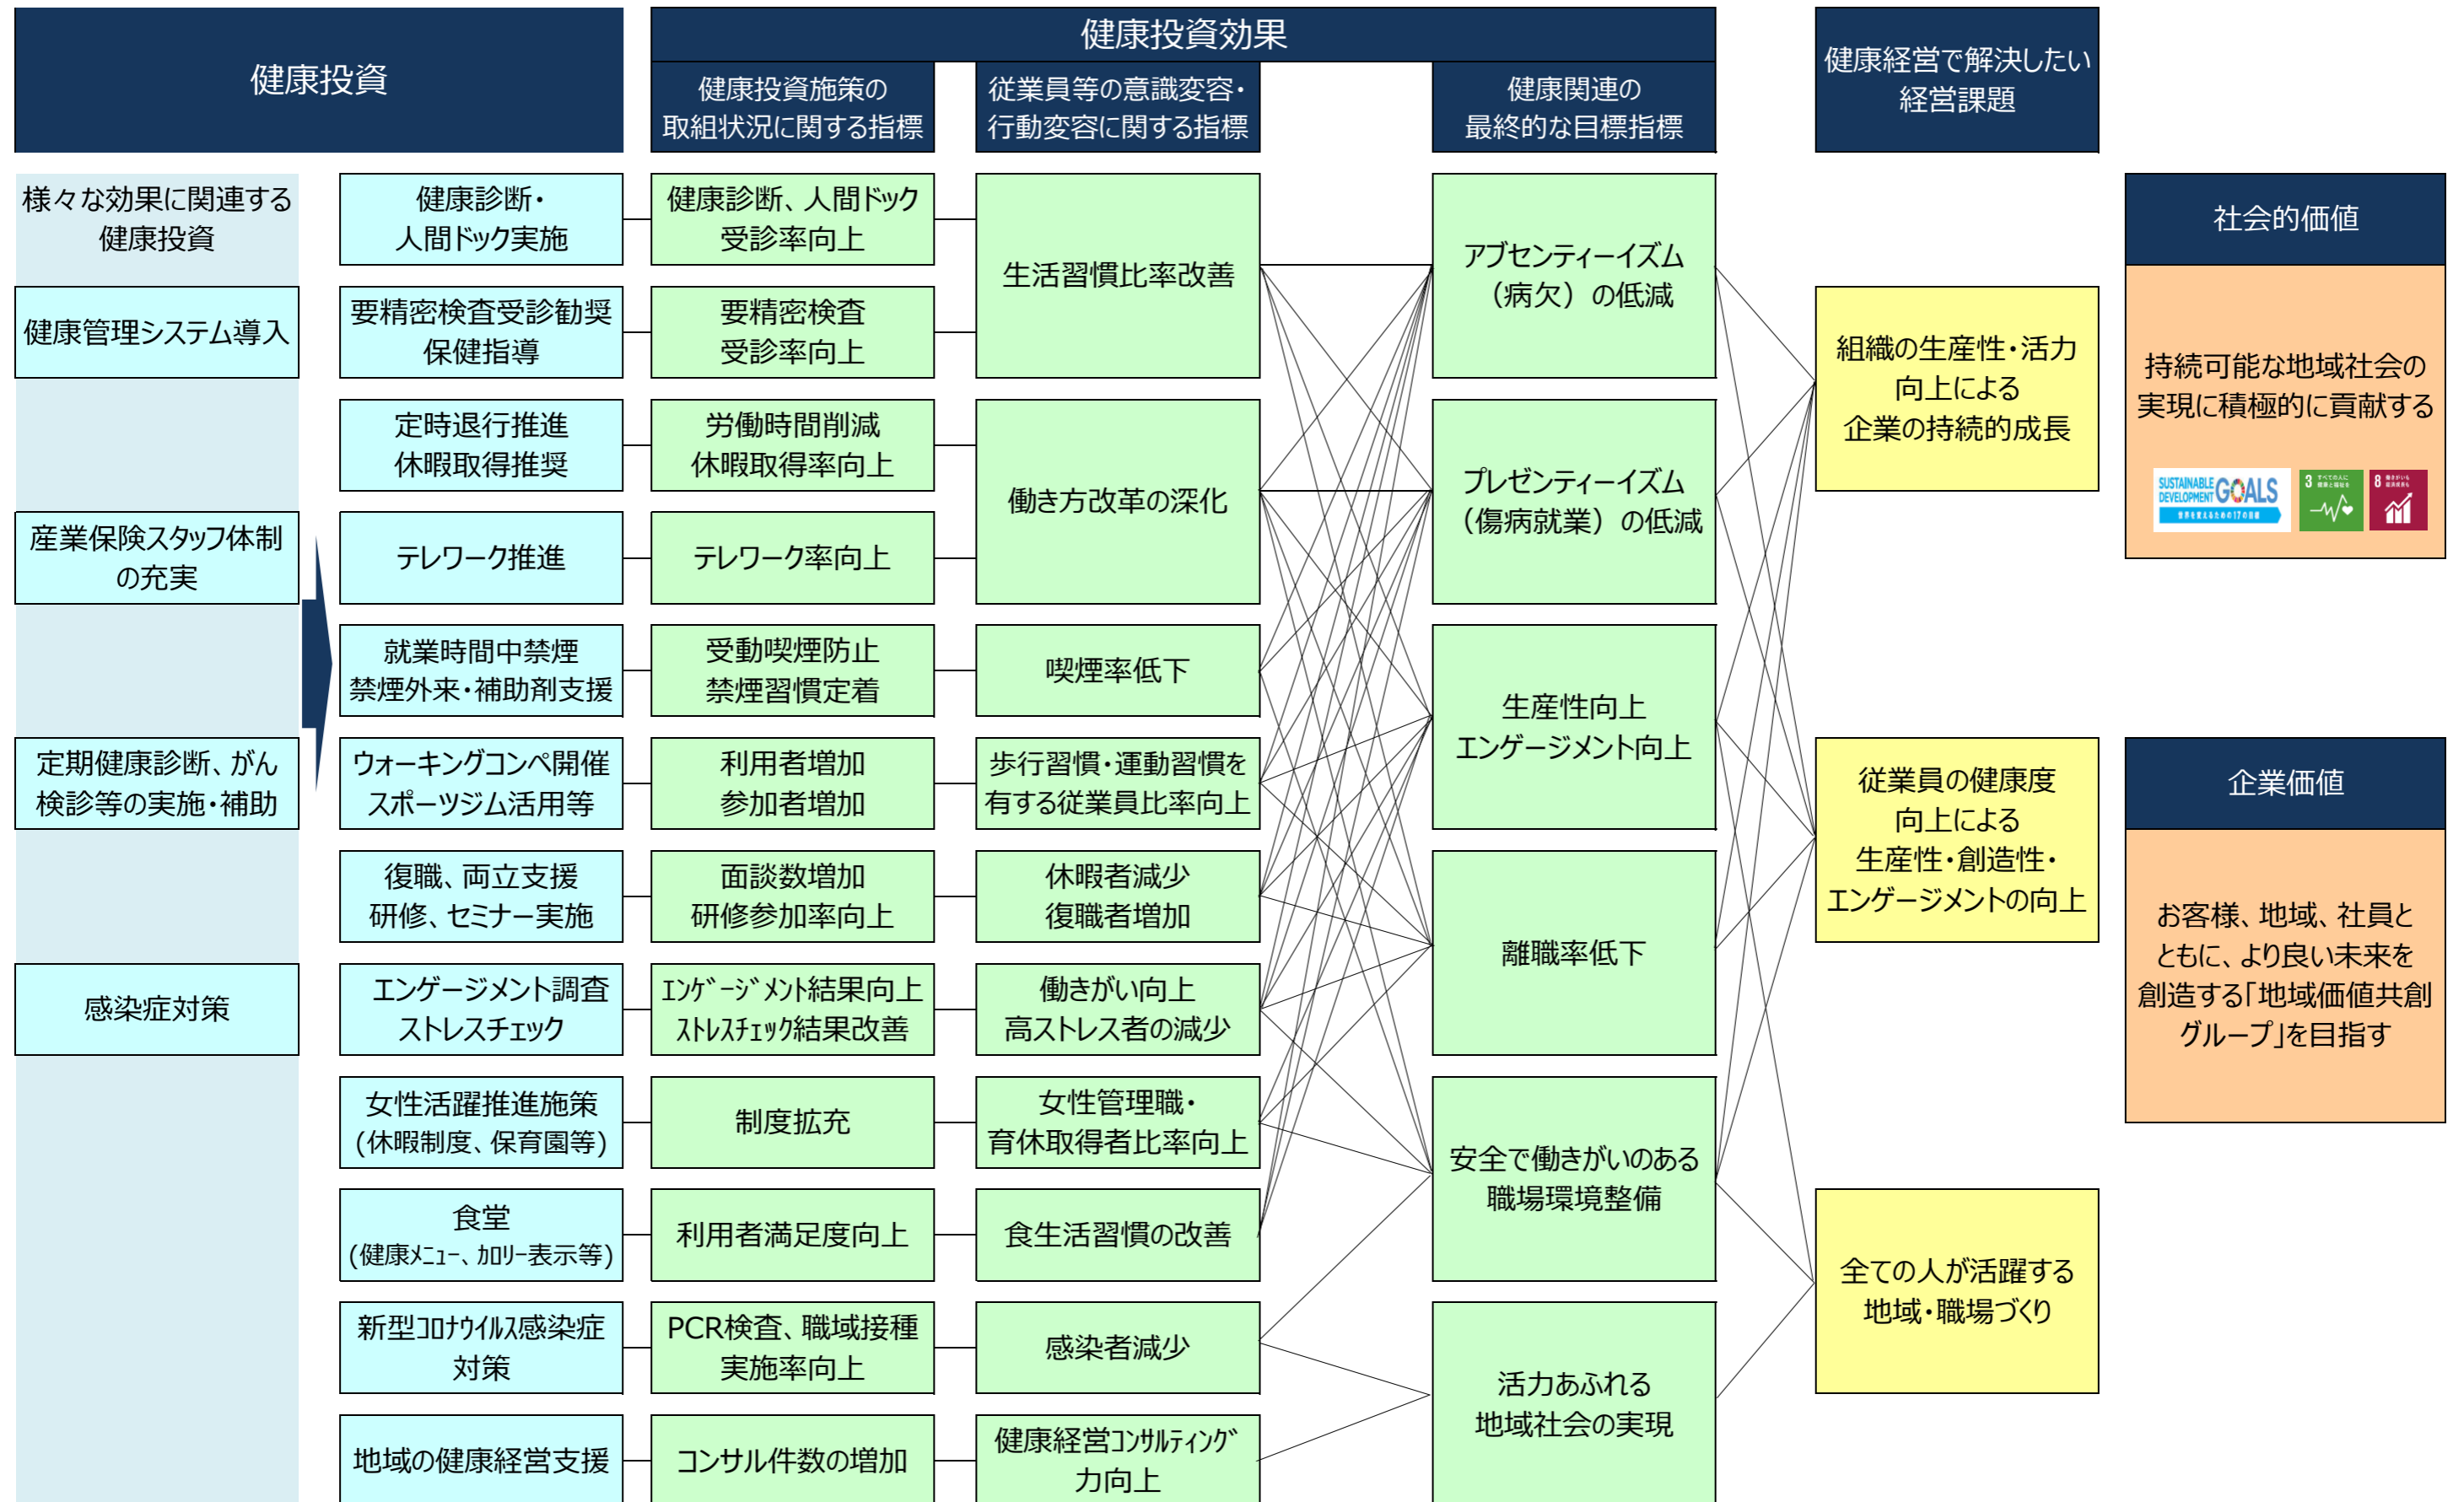

株式会社肥後銀行 健康経営戦略マップ

社会的価値

持続可能な地域社会の実現に積極的に貢献する

企業価値

お客様、地域、社員とともに、より良い未来を創造する「地域価値共創グループ」を目指す