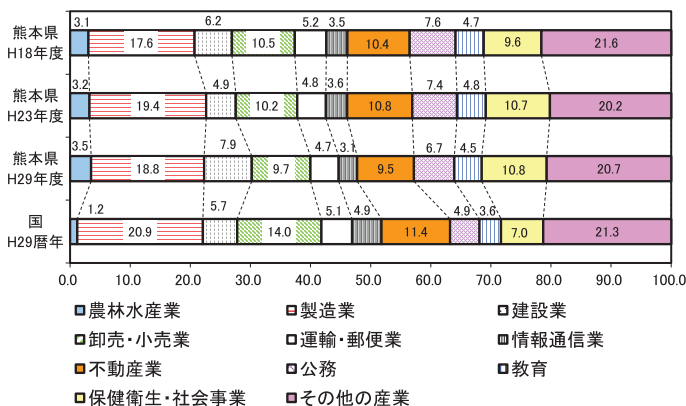

産業構成比の推移と国・県の比較