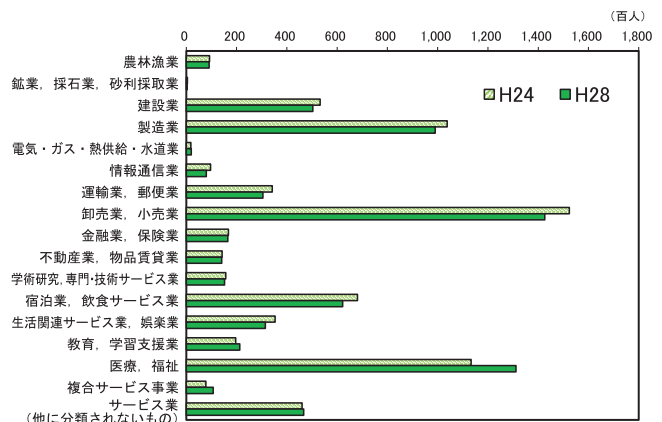

熊本県の産業別従業者数(民営)

※出典：令和2年度(2020年度)版熊本くらしの指標100