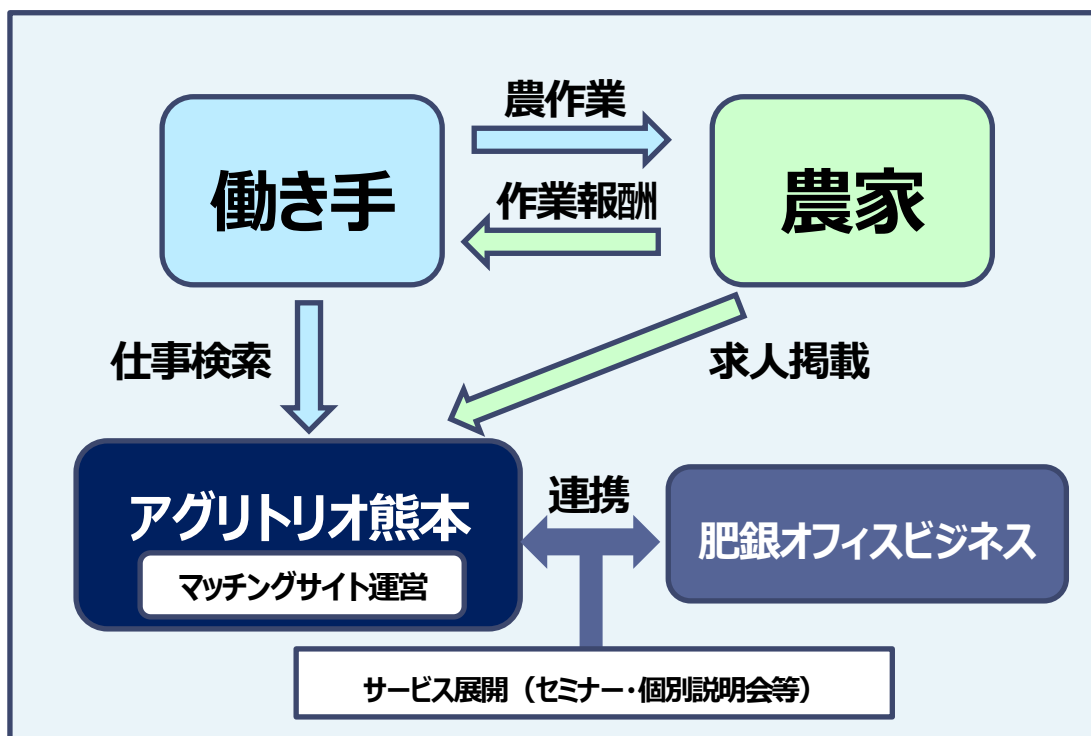

2. 「アグリトリオ熊本」のサービス内容

サービス 内容	【農How(ノウハウ)】	気軽に働きたい個人と人手不足に悩む農家のマッチングサービス (主な特徴) ・仕事選びから採用までスマホのアプリ内やWeb内で完了 ・Web内の作業マニュアルで仕事を事前に習得可能 など
	【農Care(ノウケア)】	福祉施設と農家を繋ぐ請負型農福連携プラットフォーム (主な特徴) ・作業者としての登録は福祉事業所に限定 ・農作業は期間と量による請負契約となり、期間内に定められた量を作業

3. 実施期間

2021年9月1日～

4. 対応するSDGs（持続可能な開発目標）

	2.4	・人吉球磨地域、熊本県全体の農業生産性の向上 ・持続可能な食料生産システムの確保支援
	8.5	・中長期間における農業の労働力確保、人材のマッチング事業 ・障害者を含むすべての男性及び女性の労働機会の提供

以上

《本件に関するお問い合わせ》

肥銀オフィスビジネス：キャリアビジネス部 建部 096-326-2800

〔「アグリトリオ熊本」のマッチングスキーム〕