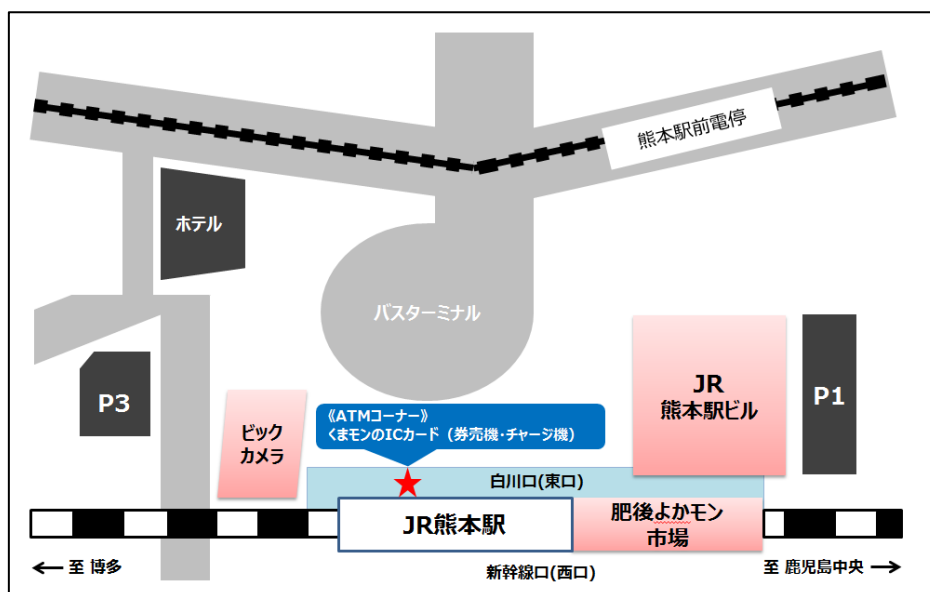

記

©2010 熊本県くまモン#20348

1. ご利用できる施設（※）

アミュプラザくまもと、肥後よかモン市場、駅から百八歩横丁、JR熊本駅高架下北エリア

※一部の店舗ではご利用になれません。利用できる店舗は別紙ご参照ください。

2. 「発券機およびチャージ機」のご案内

設置場所：JR熊本駅（白川口） 肥後銀行ATMに併設しております

～『アミュプラザくまもと』へは「くまモンのICカード」を使い公共交通機関をご利用ください～
土・日・祝日は「まちなかループバス（運賃150円均一）」が運行しています。
JR熊本駅と桜町バスターミナル、通町筋の3カ所を循環していますので、是非ご利用ください。